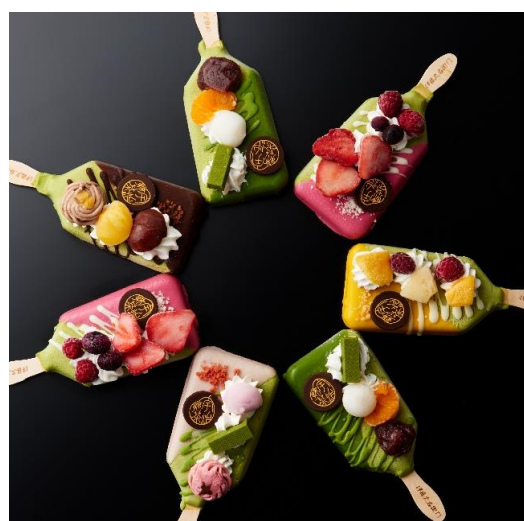

《おすすめ》
抹茶パフェアイスバー 各種