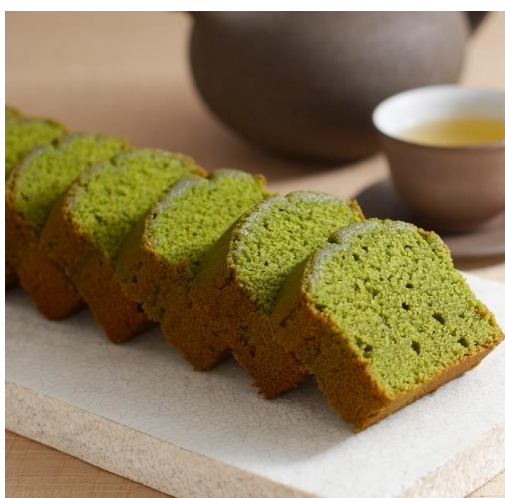

※販売期間限定商品につきましては、予定数がなくなり次第終了となりますので、予めご了承ください。

※商品は豊富に取り揃えておりますが、万一品切れの節はご了承ください。

《当店人気No.1》
宇治抹茶ラングドシャ 葉ごろも

《おすすめ》
宇治抹茶苺とりゆふ お茶苺さん

《おすすめ》
宇治抹茶グリーンティー

商品名	価格(税込)	販売期間
宇治抹茶パウンドケーキ	1,998	数量限定
宇治抹茶カステラ	1,188	春限定
濃いグリーンティー130g袋入	862	夏限定
宇治抹茶生水ようかん(単品)	370	夏限定
宇治抹茶生水ようかん3個入	1,090	夏限定
宇治抹茶クラフトコーラ	490	夏限定
宇治金時の氷みつ200ml	1,166	夏限定
宇治抹茶栗饅頭 単品	450	秋限定
宇治抹茶焼きモンブラン3個入	990	秋限定
宇治抹茶えすぷれっそ 5本入	696	冬限定
宇治抹茶えすぷれっそ 18本入	1,990	冬限定
宇治抹茶チョコレートせんべい 茶遊月 8枚入	1,360	冬限定
宇治抹茶ショコラマカロン(抹茶・いちご抹茶)	645	冬限定
抹茶パフェアイスバー (まっちゃ)	640	通年
抹茶パフェアイスバー (いちご)	740	通年
抹茶パフェアイスバー (さくら)	690	春限定
抹茶パフェアイスバー (あじさい)	740	6月~7月
抹茶パフェアイスバー (とろびかる)	690	8月~9月
抹茶パフェアイスバー (もんぶらん)	690	秋・冬限定

※販売期間限定商品につきましては、予定数がなくなり次第終了となりますので、予めご了承ください。

※商品は豊富に取り揃えておりますが、万一品切れの節はご了承ください。

《平等院店限定》
宇治抹茶パウンドケーキ

《スタッフ人気No.1》
宇治抹茶チョコレートせんべい 茶遊月

《おすすめ》
抹茶パフェアイスバー 各種

商品名	価格(税込)	販売期間
《抹茶》宇治みどり 25g缶入	1,080	通年
《抹茶》清寿の森 25g缶入	1,620	通年
《抹茶》あじろ木 25g缶入	2,160	通年
《抹茶》寿久 25g缶入	3,240	通年
《抹茶》宝久 25g缶入	5,400	通年
《抹茶》宇治抹茶 100g袋入	1,836	通年
《煎茶》長寿 100g袋	540	通年
《煎茶》さみどり 100g袋	1,080	通年
《煎茶》喜撰山 100g袋	1,620	通年
《煎茶》清風 50g袋	1,080	通年
《煎茶》清風 100g袋	2,160	通年
《かぶせ茶》宇治山 100g袋	1,080	通年
《玉露》甘露 50g袋	1,620	通年
《玉露》甘露 100g袋	3,240	通年
《玉露》宇治のしらべ 50g袋	2,700	通年
《玉露かりがね》宿り木 100g袋	1,620	通年
《かりがね》抹茶入りかりがね 100g袋	756	通年
《玄米茶》煎茶玄米茶 200g袋	648	通年
《玄米茶》抹茶入り玄米茶 200g袋	756	通年
《ほうじ茶》宝かおり 100g袋入	756	通年
《急須用》宇治煎茶ティーバッグ 5g×12p	864	通年
《急須用》かぶせ茶ティーバッグ 5g×12p	864	通年
《急須用》ほうじ茶ティーバッグ 5g×12p	864	通年
《伊藤久右衛門特選》宇治茶十帖セット	1,598	通年
粉末緑茶 40g袋	648	通年
煎茶缶入 さみどり 105g	1,620	通年
かぶせ茶缶入 宇治山 105g	1,620	通年
宇治新茶 40g袋入	1,080	5月～6月
初摘み新茶 40g袋入	1,620	5月～6月
宇治新茶105g缶入	2,700	5月～6月
水出し煎茶1Lポット用ティーバッグ	864	夏限定
水出し煎茶100g袋入	1,080	夏限定
大福茶(5人分)	540	11月～12月
《茶道具》茶筴 80本	2,970	通年
《茶道具》茶杓	890	通年
《茶道具》利休セット	11,999	通年
マスキングテープ(宇治のお茶屋/宇治抹茶スイーツ)	370	通年
《お酒・夜半のみどり》宇治抹茶×青谷の梅酒 200ml	1,496	通年
《お酒・夜半のみどり》宇治抹茶×青谷の梅酒 500ml	2,750	通年