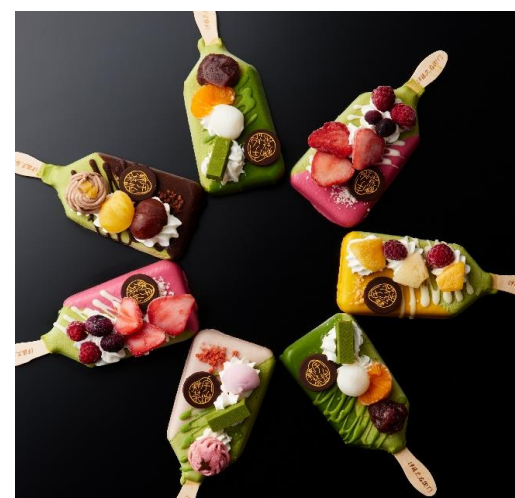

※販売期間限定商品につきましては、予定数がなくなり次第終了となりますので、予めご了承ください。

※商品は豊富に取り揃えておりますが、万一品切れの節はご了承ください。

《平等院店限定》
宇治抹茶パウンドケーキ

《スタッフ人気No.1》
宇治抹茶チョコレートせんべい 茶遊月

《おすすめ》
抹茶パフェアイスバー 各種

商品名	価格(税込)	販売期間
《抹茶》宇治みどり 25g缶入	1,080	通年
《抹茶》清寿の森 25g缶入	1,620	通年
《抹茶》あじろ木 25g缶入	2,160	通年
《抹茶》寿久 25g缶入	3,240	通年
《抹茶》宝久 25g缶入	5,400	通年
《抹茶》宇治抹茶 100g袋入	1,836	通年
《煎茶》長寿 100g袋	540	通年
《煎茶》さみどり 100g袋	1,080	通年
《煎茶》喜撰山 100g袋	1,620	通年
《煎茶》清風 50g袋	1,080	通年
《煎茶》清風 100g袋	2,160	通年
《かぶせ茶》宇治山 100g袋	1,080	通年
《玉露》甘露 50g袋	1,620	通年
《玉露》甘露 100g袋	3,240	通年
《玉露》宇治のしらべ 50g袋	2,700	通年
《玉露かりがね》宿り木 100g袋	1,620	通年
《かりがね》抹茶入りかりがね 100g袋	756	通年
《玄米茶》煎茶玄米茶 200g袋	648	通年
《玄米茶》抹茶入り玄米茶 200g袋	756	通年
《ほうじ茶》宝かおり 100g袋入	756	通年
《急須用》宇治煎茶ティーバッグ 5g×12p	864	通年
《急須用》かぶせ茶ティーバッグ 5g×12p	864	通年
《急須用》ほうじ茶ティーバッグ 5g×12p	864	通年
《伊藤久右衛門特選》宇治茶十帖セット	1,598	通年
粉末緑茶 40g袋	648	通年
煎茶缶入 さみどり 105g	1,620	通年
かぶせ茶缶入 宇治山 105g	1,620	通年
宇治新茶 40g袋入	1,080	5月～6月
初摘み新茶 40g袋入	1,620	5月～6月
宇治新茶105g缶入	2,700	5月～6月
水出し煎茶1Lポット用ティーバッグ	864	夏限定
水出し煎茶100g袋入	1,080	夏限定
大福茶(5人分)	540	11月～12月
《茶道具》茶筴 80本	2,970	通年
《茶道具》茶杓	890	通年
《茶道具》利休セット	11,999	通年
マスキングテープ(宇治のお茶屋/宇治抹茶スイーツ)	370	通年
《お酒・夜半のみどり》宇治抹茶×青谷の梅酒 200ml	1,496	通年
《お酒・夜半のみどり》宇治抹茶×青谷の梅酒 500ml	2,750	通年