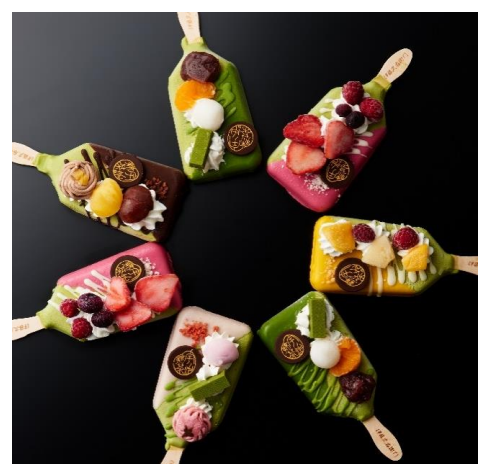

※販売期間限定商品につきましては、予定数がなくなり次第終了となりますので、予めご了承ください。

※商品は豊富に取り揃えておりますが、万一品切れの節はご了承ください。

《定番人気》
宇治抹茶だいふく

《おすすめ》
宇治抹茶生ちょこれーと

《おすすめ》
抹茶パフェアイスバー 各種

商品名	価格(税込)	販売期間
宇治抹茶そば 200g袋入	360	通年
宇治抹茶手延べそうめん200g袋入	594	夏限定
味付けにしん ケース入	421	12月限定
宇治ほうじ茶キーマカレー 180g入(1人前)	540	通年
宇治抹茶カレー 180g入 (1人前)	594	通年
抹茶塩のえび天せんべい8枚入	799	通年
抹茶塩のえび天せんべい2枚入	220	通年
宇治抹茶フエットチーネ180g袋入	550	通年
宇治抹茶カルボナーラ170g入 (1人前)	581	通年
お茶の佃煮58g入	594	通年
【S-1】 宇治抹茶そば 3袋セット	1,180	通年
【S-2】 宇治抹茶そば 6袋セット	2,300	通年
【S-3】 宇治抹茶そば 9袋セット	3,240	通年
【SI-2】 宇治抹茶そば 3袋・宇治抹茶手延べそうめん 3袋セット	2,990	夏限定
【N-2】 宇治抹茶そば 3袋・にしん3本セット	2,494	12月限定