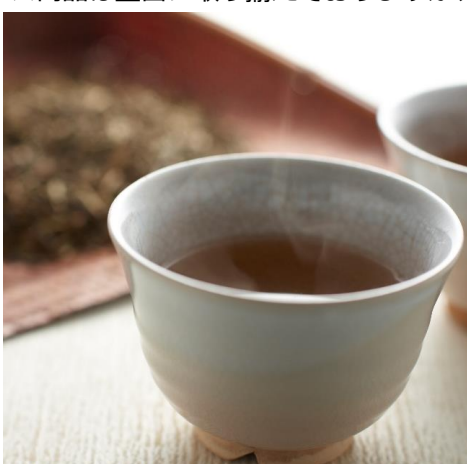

商品名	価格(税込)	販売期間
《抹茶》宇治みどり 25g缶入	1,080	通年
《抹茶》清寿の森 25g缶入	1,620	通年
《抹茶》あじろ木 25g缶入	2,160	通年
《抹茶》寿久 25g缶入	3,240	通年
《抹茶》宝久 25g缶入	5,400	通年
《抹茶》宇治抹茶 100g袋入	1,836	通年
《煎茶》長寿 100g袋	540	通年
《煎茶》さみどり 100g袋	1,080	通年
《煎茶》喜撰山 100g袋	1,620	通年
《煎茶》清風 50g袋	1,080	通年
《煎茶》清風 100g袋	2,160	通年
《かぶせ茶》宇治山 100g袋	1,080	通年
《玉露》甘露 50g袋	1,620	通年
《玉露》甘露 100g袋	3,240	通年
《玉露》宇治のしらべ 50g袋	2,700	通年
《玉露かりがね》宿り木 100g袋	1,620	通年
《かりがね》抹茶入りかりがね 100g袋	756	通年
《玄米茶》煎茶玄米茶 200g袋	648	通年
《玄米茶》抹茶入り玄米茶 200g袋	756	通年
《ほうじ茶》都かおり 150g袋	540	通年
《ほうじ茶》宝かおり 100g袋入	756	通年
《京番茶》京ばん茶 300g袋	540	通年
《急須用》宇治煎茶ティーバッグ 5g×12p	864	通年
《急須用》かぶせ茶ティーバッグ 5g×12p	864	通年
《急須用》ほうじ茶ティーバッグ 5g×12p	864	通年
《伊藤久右衛門特選》宇治茶十帖セット	1,598	通年
粉末緑茶 40g袋	648	通年

※販売期間限定商品につきましては、予定数がなくなり次第終了となりますので、予めご了承ください。

※商品は豊富に取り揃えておりますが、万一品切れの節はご了承ください。

宇治ほうじ茶 宝かおり