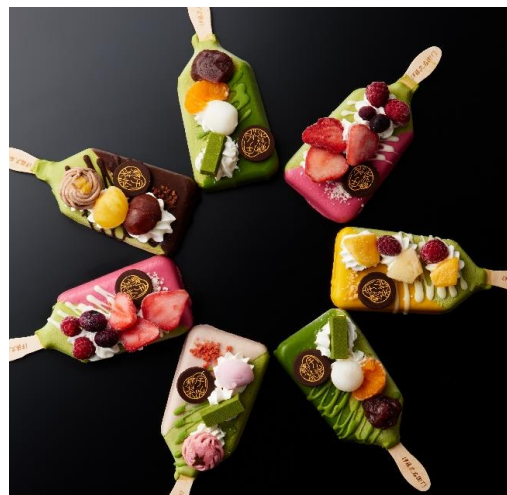

商品名	価格(税込)	販売期間
抹茶塩のえび天せんべい8枚入	799	通年
抹茶塩のえび天せんべい2枚入	220	通年
宇治抹茶手延べそうめん200g袋入	594	夏限定

※販売期間限定商品につきましては、予定数がなくなり次第終了となりますので、予めご了承ください。

※商品は豊富に取り揃えておりますが、万一品切れの節はご了承ください。

《おすすめ》
抹茶パフェアイスバー 各種

《抹茶》宇治みどり 25g缶入	1,080	通年
《抹茶》清寿の森 25g缶入	1,620	通年
《抹茶》あじろ木 25g缶入	2,160	通年
《抹茶》寿久 25g缶入	3,240	通年
《抹茶》宝久 25g缶入	5,400	通年
《抹茶》宇治抹茶 100g袋入	1,836	通年
《煎茶》さみどり 100g袋	1,080	通年
《煎茶》喜撰山 100g袋	1,620	通年
《煎茶》清風 100g袋	2,160	通年
《かぶせ茶》宇治山 100g袋	1,080	通年
《玉露》甘露 50g袋	1,620	通年
《玉露》宇治のしらべ 50g袋	2,700	通年
《玄米茶》抹茶入り玄米茶 200g袋	756	通年
《ほうじ茶》宝かおり 100g袋入	756	通年
《急須用》宇治煎茶ティーバッグ 5g×12p	864	通年
《急須用》かぶせ茶ティーバッグ 5g×12p	864	通年
《急須用》ほうじ茶ティーバッグ 5g×12p	864	通年
《伊藤久右衛門特選》宇治茶十帖セット	1,598	通年
煎茶缶入 喜撰山 136g	2,700	通年
玉露缶入 甘露 100g	3,780	通年
初摘み新茶 40g袋入	1,620	5月～6月
初摘み新茶 80g袋入	3,240	5月～6月
水出し煎茶1Lポット用ティーバッグ	864	夏限定
水出し煎茶100g袋入	1,080	夏限定