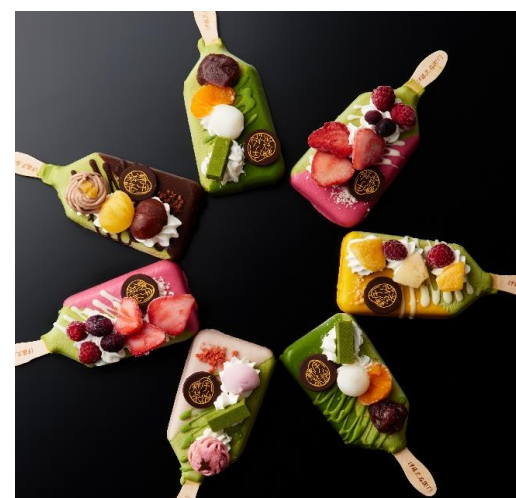

※販売期間限定商品につきましては、予定数がなくなり次第終了となりますので、予めご了承ください。

※商品は豊富に取り揃えておりますが、万一品切れの節はご了承ください。

《平等院店限定》
宇治抹茶パウンドケーキ

《スタッフ人気No.1》
宇治抹茶チョコレートせんべい 茶遊月

《おすすめ》
抹茶パフェアイスバー 各種

商品名	価格(税込)	販売期間
《抹茶》宇治みどり 25g缶入	1,080	通年
《抹茶》清寿の森 25g缶入	1,620	通年
《抹茶》あじろ木 25g缶入	2,160	通年
《抹茶》寿久 25g缶入	3,240	通年
《抹茶》宝久 25g缶入	5,400	通年
《抹茶》宇治抹茶 100g袋入	1,836	通年
《煎茶》長寿 100g袋	540	通年
《煎茶》さみどり 100g袋	1,080	通年
《煎茶》喜撰山 100g袋	1,620	通年
《煎茶》清風 50g袋	1,080	通年
《煎茶》清風 100g袋	2,160	通年
《かぶせ茶》宇治山 100g袋	1,080	通年
《玉露》甘露 50g袋	1,620	通年
《玉露》甘露 100g袋	3,240	通年
《玉露》宇治のしらべ 50g袋	2,700	通年
《玉露かりがね》宿り木 100g袋	1,620	通年
《かりがね》抹茶入りかりがね 100g袋	756	通年
《玄米茶》煎茶玄米茶 200g袋	648	通年
《玄米茶》抹茶入り玄米茶 200g袋	756	通年
《ほうじ茶》宝かおり 100g袋入	756	通年
《急須用》宇治煎茶ティーバッグ 5g×12p	864	通年
《急須用》かぶせ茶ティーバッグ 5g×12p	864	通年
《急須用》ほうじ茶ティーバッグ 5g×12p	864	通年
《伊藤久右衛門特選》宇治茶十帖セット	1,598	通年
粉末緑茶 40g袋	648	通年
煎茶缶入 さみどり 105g	1,620	通年
かぶせ茶缶入 宇治山 105g	1,620	通年
宇治新茶 40g袋入	1,080	5月～6月
初摘み新茶 40g袋入	1,620	5月～6月
宇治新茶105g缶入	2,700	5月～6月
水出し煎茶1Lポット用ティーバッグ	864	夏限定
水出し煎茶100g袋入	1,080	夏限定
大福茶(5人分)	540	11月～12月
《茶道具》茶筌 80本	2,970	通年
《茶道具》茶杓	890	通年
《茶道具》利休セット	11,999	通年
マスキングテープ(宇治のお茶屋/宇治抹茶スイーツ)	370	通年
《お酒・夜半のみどり》宇治抹茶×青谷の梅酒 200ml	1,496	通年
《お酒・夜半のみどり》宇治抹茶×青谷の梅酒 500ml	2,750	通年