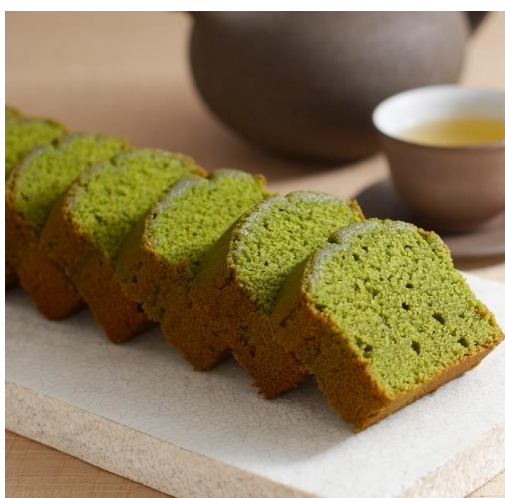

※販売期間限定商品につきましては、予定数がなくなり次第終了となりますので、予めご了承ください。

※商品は豊富に取り揃えておりますが、万一品切れの節はご了承ください。

《当店人気No.1》
宇治抹茶ラングドシャ 葉ごろも

《おすすめ》
宇治抹茶苺とりゆふ お茶苺さん

《おすすめ》
宇治抹茶グリーンティー

商品名	価格(税込)	販売期間
宇治抹茶パウンドケーキ	1,998	数量限定
宇治抹茶カステラ	1,188	春限定
濃いグリーンティー130g袋入	862	夏限定
宇治抹茶生水ようかん(単品)	370	夏限定
宇治抹茶生水ようかん3個入	1,090	夏限定
宇治抹茶クラフトコーラ	490	夏限定
宇治金時の氷みつ200ml	1,166	夏限定
宇治抹茶栗饅頭 単品	450	秋限定
宇治抹茶焼きモンブラン3個入	990	秋限定
宇治抹茶えすぷれっそ 5本入	696	冬限定
宇治抹茶えすぷれっそ 18本入	1,990	冬限定
宇治抹茶チョコレートせんべい 茶遊月 8枚入	1,490	冬限定
宇治抹茶ショコラマカロン(抹茶・いちご抹茶)	645	冬限定
抹茶パフェアイスバー (まっちゃ)	640	通年
抹茶パフェアイスバー (いちご)	740	通年
抹茶パフェアイスバー (さくら)	690	春限定
抹茶パフェアイスバー (あじさい)	740	6月~7月
抹茶パフェアイスバー (とろびかる)	690	8月~9月
抹茶パフェアイスバー (もんぶらん)	690	秋・冬限定

※販売期間限定商品につきましては、予定数がなくなり次第終了となりますので、予めご了承ください。

※商品は豊富に取り揃えておりますが、万一品切れの節はご了承ください。

《平等院店限定》
宇治抹茶パウンドケーキ

《スタッフ人気No.1》
宇治抹茶チョコレートせんべい 茶遊月

《おすすめ》
抹茶パフェアイスバー 各種

商品名	価格(税込)	販売期間
《抹茶》宇治みどり 25g缶入	1,080	通年
《抹茶》清寿の森 25g缶入	1,620	通年
《抹茶》あじろ木 25g缶入	2,160	通年
《抹茶》寿久 25g缶入	3,240	通年
《抹茶》宝久 25g缶入	5,400	通年
《抹茶》宇治抹茶 100g袋入	1,836	通年
《煎茶》長寿 100g袋	540	通年
《煎茶》さみどり 100g袋	1,080	通年
《煎茶》喜撰山 100g袋	1,620	通年
《煎茶》清風 50g袋	1,080	通年
《煎茶》清風 100g袋	2,160	通年
《かぶせ茶》宇治山 100g袋	1,080	通年
《玉露》甘露 50g袋	1,620	通年
《玉露》甘露 100g袋	3,240	通年
《玉露》宇治のしらべ 50g袋	2,700	通年
《玉露かりがね》宿り木 100g袋	1,620	通年
《かりがね》抹茶入りかりがね 100g袋	756	通年
《玄米茶》煎茶玄米茶 200g袋	648	通年
《玄米茶》抹茶入り玄米茶 200g袋	756	通年
《ほうじ茶》宝かおり 100g袋入	756	通年
《急須用》宇治煎茶ティーバッグ 5g×12p	864	通年
《急須用》かぶせ茶ティーバッグ 5g×12p	864	通年
《急須用》ほうじ茶ティーバッグ 5g×12p	864	通年
《伊藤久右衛門特選》宇治茶十帖セット	1,598	通年
粉末緑茶 40g袋	648	通年
煎茶缶入 さみどり 105g	1,620	通年
かぶせ茶缶入 宇治山 105g	1,620	通年
宇治新茶 40g袋入	1,080	5月～6月
初摘み新茶 40g袋入	1,620	5月～6月
宇治新茶105g缶入	2,700	5月～6月
水出し煎茶1Lポット用ティーバッグ	864	夏限定
水出し煎茶100g袋入	1,080	夏限定
大福茶(5人分)	540	11月～12月
《茶道具》茶筌 80本	2,970	通年
《茶道具》茶杓	890	通年
《茶道具》利休セット	11,999	通年
マスキングテープ(宇治のお茶屋/宇治抹茶スイーツ)	370	通年
《お酒・夜半のみどり》宇治抹茶×青谷の梅酒 200ml	1,496	通年
《お酒・夜半のみどり》宇治抹茶×青谷の梅酒 500ml	2,750	通年