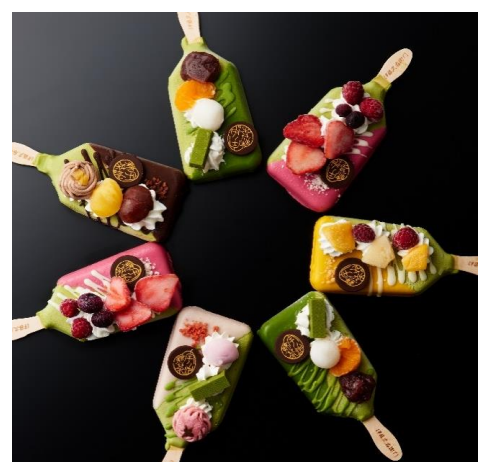

※販売期間限定商品につきましては、予定数がなくなり次第終了となりますので、予めご了承ください。

※商品は豊富に取り揃えておりますが、万一品切れの節はご了承ください。

《定番人気》
宇治抹茶だいふく

《おすすめ》
宇治抹茶生ちょこれーと

《おすすめ》
抹茶パフェアイスバー 各種

商品名	価格(税込)	販売期間
宇治抹茶そば 200g袋入	360	通年
宇治抹茶手延べそうめん200g袋入	594	夏限定
味付けにしん ケース入	421	12月限定
宇治ほうじ茶キーマカレー 180g入(1人前)	540	通年
宇治抹茶カレー 180g入 (1人前)	594	通年
抹茶塩のえび天せんべい8枚入	799	通年
抹茶塩のえび天せんべい2枚入	220	通年
宇治抹茶フエットチーネ180g袋入	550	通年
宇治抹茶カルボナーラ170g入 (1人前)	581	通年
お茶の佃煮58g入	594	通年
【S-1】 宇治抹茶そば 3袋セット	1,180	通年
【S-2】 宇治抹茶そば 6袋セット	2,300	通年
【S-3】 宇治抹茶そば 9袋セット	3,240	通年
【SI-2】 宇治抹茶そば 3袋・宇治抹茶手延べそうめん 3袋セット	2,990	夏限定
【N-2】 宇治抹茶そば 3袋・にしん3本セット	2,494	12月限定