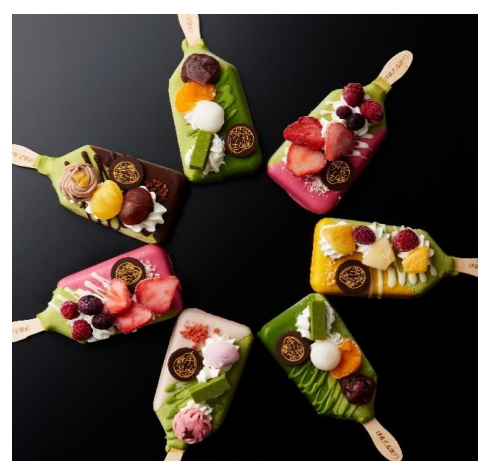

※販売期間限定商品につきましては、予定数がなくなり次第終了となりますので、予めご了承ください。

※商品は豊富に取り揃えておりますが、万一品切れの節はご了承ください。

《定番人気》
宇治抹茶だいふく

《数量限定》
宇治ていらみす(抹茶・ほうじ茶)

《おすすめ》
抹茶パフェアイスバー 各種

商品名	価格(税込)	販売期間
宇治抹茶そば 200g袋入	360	通年
宇治抹茶手延べそうめん200g袋入	594	夏限定
味付けにしん ケース入	421	通年
宇治ほうじ茶キーマカレー 180g入(1人前)	540	通年
宇治抹茶カレー 180g入 (1人前)	594	通年
抹茶塩のえび天せんべい8枚入	799	通年
抹茶塩のえび天せんべい2枚入	220	通年
宇治抹茶フエットチーネ180g袋入	550	通年
宇治抹茶カルボナーラ170g入 (1人前)	581	通年
お茶の佃煮58g入	594	通年
【S-1】 宇治抹茶そば 3袋セット	1,180	通年
【S-2】 宇治抹茶そば 6袋セット	2,300	通年
【S-3】 宇治抹茶そば 9袋セット	3,240	通年
【T-2】 宇治抹茶そば 3袋・つゆ6袋セット	1,990	通年
【T-3】 宇治抹茶そば 6袋・つゆ6袋セット	3,240	通年
【N-2】 宇治抹茶そば 3袋・にしん3本セット	2,494	通年
【N-3】 宇治抹茶そば 3袋・つゆ6袋・にしん3本セット	3,434	通年
宇治彩菓 綾	3,240	通年
宇治彩菓 錦	5,400	通年