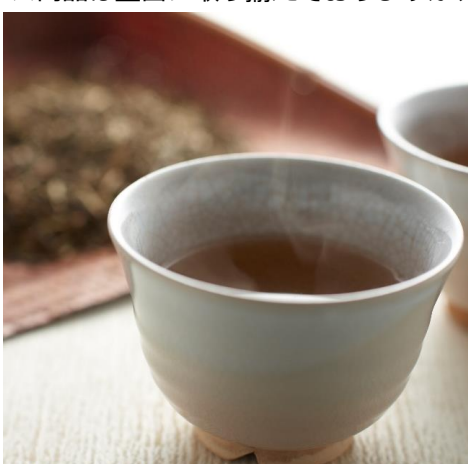

商品名	価格(税込)	販売期間
《抹茶》宇治みどり 25g缶入	1,080	通年
《抹茶》清寿の森 25g缶入	1,620	通年
《抹茶》あじろ木 25g缶入	2,160	通年
《抹茶》寿久 25g缶入	3,240	通年
《抹茶》宝久 25g缶入	5,400	通年
《抹茶》宇治抹茶 100g袋入	1,836	通年
《煎茶》長寿 100g袋	540	通年
《煎茶》さみどり 100g袋	1,080	通年
《煎茶》喜撰山 100g袋	1,620	通年
《煎茶》清風 50g袋	1,080	通年
《煎茶》清風 100g袋	2,160	通年
《かぶせ茶》宇治山 100g袋	1,080	通年
《玉露》甘露 50g袋	1,620	通年
《玉露》甘露 100g袋	3,240	通年
《玉露》宇治のしらべ 50g袋	2,700	通年
《玉露かりがね》宿り木 100g袋	1,620	通年
《かりがね》抹茶入りかりがね 100g袋	756	通年
《玄米茶》煎茶玄米茶 200g袋	648	通年
《玄米茶》抹茶入り玄米茶 200g袋	756	通年
《ほうじ茶》都かおり 150g袋	540	通年
《ほうじ茶》宝かおり 100g袋入	756	通年
《京番茶》京ばん茶 300g袋	540	通年
《急須用》宇治煎茶ティーバッグ 5g×12p	864	通年
《急須用》かぶせ茶ティーバッグ 5g×12p	864	通年
《急須用》ほうじ茶ティーバッグ 5g×12p	864	通年
《伊藤久右衛門特選》宇治茶十帖セット	1,598	通年
粉末緑茶 40g袋	648	通年

※販売期間限定商品につきましては、予定数がなくなり次第終了となりますので、予めご了承ください。

※商品は豊富に取り揃えておりますが、万一品切れの節はご了承ください。

宇治ほうじ茶 宝かおり