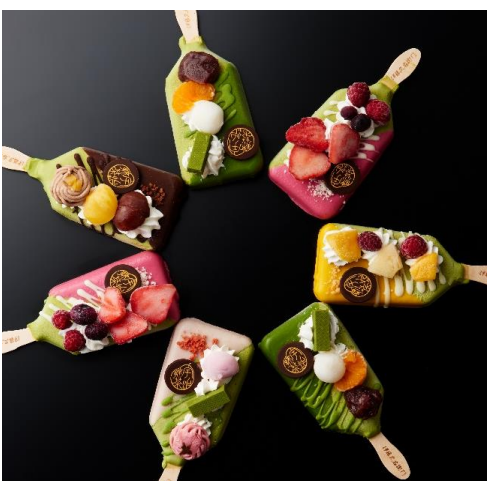

商品名	価格(税込)	販売期間
宇治抹茶ガトーショコラ 宇治のこみち 5個入	1,180	通年
宇治抹茶チーズケーキ みどりの散歩道 5個入	1,180	通年
宇治抹茶苺とりゆふ お茶苺さん 70g入	1,177	通年
抹茶せんべい 24枚入	940	通年
宇治抹茶わらび餅 茶蕨 4個入	1,599	通年
濃いグリーンティー130g袋入	862	通年
宇治抹茶生水ようかん(単品)	370	夏限定
宇治抹茶生水ようかん3個入	1,090	夏限定
宇治抹茶焼きモンブラン3個入	990	秋限定
宇治抹茶チョコレートせんべい 茶遊月 8枚入	1,490	冬限定
抹茶パフェアイスバー (まっちゃ)	640	通年
抹茶パフェアイスバー (いちご)	740	通年
抹茶パフェアイスバー (さくら)	690	通年
抹茶パフェアイスバー (とろぴかる)	690	季節限定
抹茶パフェアイスバー (もんぶらん)	690	季節限定
《抹茶》宇治みどり 25g缶入	1,080	通年
《抹茶》あじろ木 25g缶入	2,160	通年
《抹茶》寿久 25g缶入	3,240	通年
《抹茶》宝久 25g缶入	5,400	通年
《抹茶》宇治抹茶 100g袋入	1,836	通年
《煎茶》喜撰山 100g袋	1,620	通年
《ほうじ茶》宝かおり 100g袋入	756	通年
《玄米茶》抹茶入り玄米茶 200g袋	756	通年

※販売期間限定商品につきましては、予定数がなくなり次第終了となりますので、予めご了承ください。

※商品は豊富に取り揃えておりますが、万一品切れの節はご了承ください。

《おすすめ》
抹茶パフェアイスバー 各種