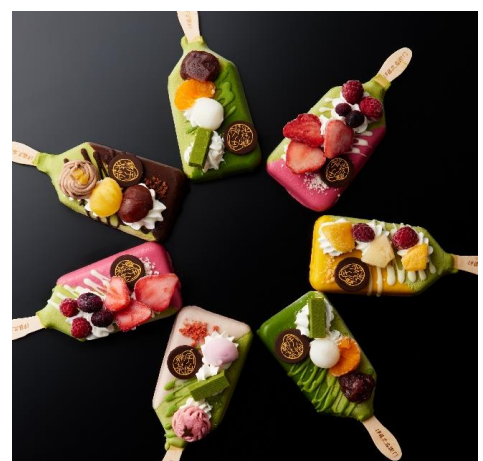

※販売期間限定商品につきましては、予定数がなくなり次第終了となりますので、予めご了承ください。

※商品は豊富に取り揃えておりますが、万一品切れの節はご了承ください。

《定番人気》
宇治抹茶だいふく

《おすすめ》
宇治抹茶生チョコレート

《おすすめ》
抹茶パフェアイスバー 各種

商品名	価格(税込)	販売期間
宇治抹茶そば 200g袋入	360	通年
宇治抹茶手延べそうめん200g袋入	594	夏限定
味付けにしん ケース入	421	通年
宇治ほうじ茶キーマカレー 180g入(1人前)	540	通年
宇治抹茶カレー 180g入 (1人前)	594	通年
抹茶塩のえび天せんべい8枚入	799	通年
抹茶塩のえび天せんべい2枚入	220	通年
宇治抹茶フエットチーネ180g袋入	550	通年
宇治抹茶カルボナーラ170g入 (1人前)	581	通年
お茶の佃煮58g入	594	通年
【S-1】 宇治抹茶そば 3袋セット	1,180	通年
【S-2】 宇治抹茶そば 6袋セット	2,300	通年
【S-3】 宇治抹茶そば 9袋セット	3,240	通年
【T-2】 宇治抹茶そば 3袋・つゆ6袋セット	1,990	通年
【T-3】 宇治抹茶そば 6袋・つゆ6袋セット	3,240	通年
【N-3】 宇治抹茶そば 3袋・つゆ6袋・にしん3本セット	3,434	通年
宇治彩菓 綾	3,240	通年