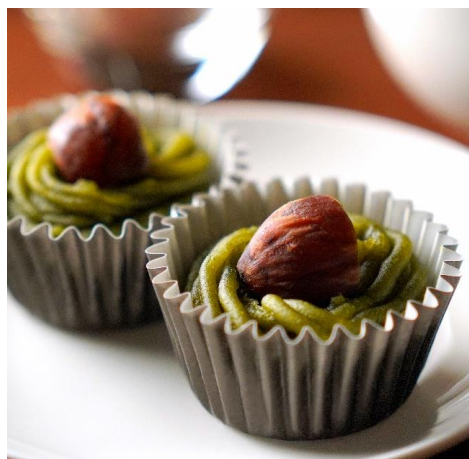

《秋限定》
宇治抹茶焼きモンブラン