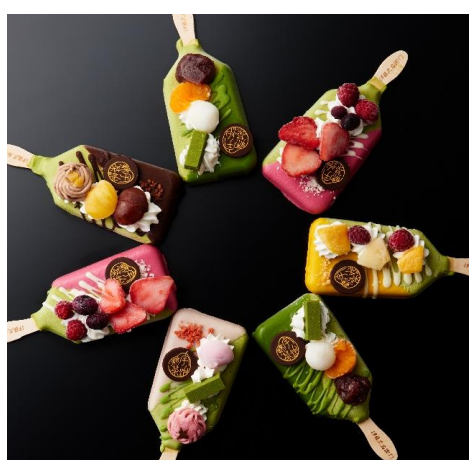

《おすすめ》
抹茶パフェアイスバー 各種