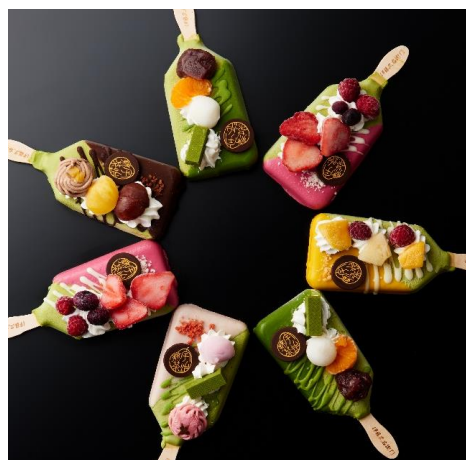

《おすすめ》
抹茶パフェアイスバー 各種