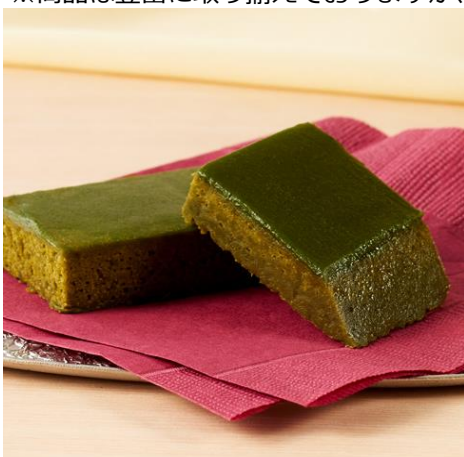

商品名	価格(税込)	販売期間
宇治抹茶ガトーショコラ 宇治のこみち (単品)	250	通年
宇治抹茶ガトーショコラ 宇治のこみち 5個入	1,180	通年
宇治抹茶チーズケーキ みどりの散歩道 (単品)	250	通年
宇治抹茶チーズケーキ みどりの散歩道 5個入	1,180	通年
宇治抹茶苺とりゅふ お茶苺さん 70g入	1,177	通年
宇治抹茶ラングドシャ 葉ごろも 10枚入	1,370	通年
宇治抹茶もなか (単品)	198	通年
宇治抹茶もなか 8個入	1,490	通年
抹茶せんべい 24枚入	940	通年
宇治抹茶わらび餅 茶蕨 (単品)	399	通年
宇治抹茶わらび餅 茶蕨 4個入	1,599	通年
宇治抹茶ぷりん (単品)	297	通年
宇治抹茶袋入あめ 15粒入	430	通年
宇治抹茶クッキー まあるいみどり 80g入	594	通年
宇治抹茶かぶちーの 5本入	646	通年
宇治抹茶かぶちーの 18本入	1,890	通年
濃いグリーンティー130g袋入	862	通年
グリーンティー 300g袋入	646	通年
宇治抹茶生水ようかん(単品)	370	夏限定
宇治抹茶生水ようかん3個入	1,090	夏限定
宇治金時の氷みつ200ml	1,166	夏限定
宇治抹茶栗饅頭 単品	450	秋限定
宇治抹茶焼きモンブラン3個入	990	秋限定
宇治抹茶えすぷれっそ 5本入	696	冬限定
宇治抹茶えすぷれっそ 18本入	1,990	冬限定
宇治抹茶チョコレートせんべい 茶遊月 8枚入	1,490	冬限定
宇治抹茶チョコレート まっちゃ綴り 3枚入	495	冬限定
宇治抹茶ショコラマカロン(抹茶・いちご抹茶)	645	冬限定
宇治茶チョコレート ショコラコレクション 6種入	1,990	冬限定
宇治茶チョコレート ショコラコレクション 9種入	3,240	冬限定

※販売期間限定商品につきましては、予定数がなくなり次第終了となりますので、予めご了承ください。

※商品は豊富に取り揃えておりますが、万一品切れの節はご了承ください。

《当店人気No.1》

宇治抹茶ガトーショコラ 宇治のこみち

《おすすめ》

宇治抹茶濃いグリーンティー

《おすすめ》

宇治抹茶苺とりゅふ お茶苺さん