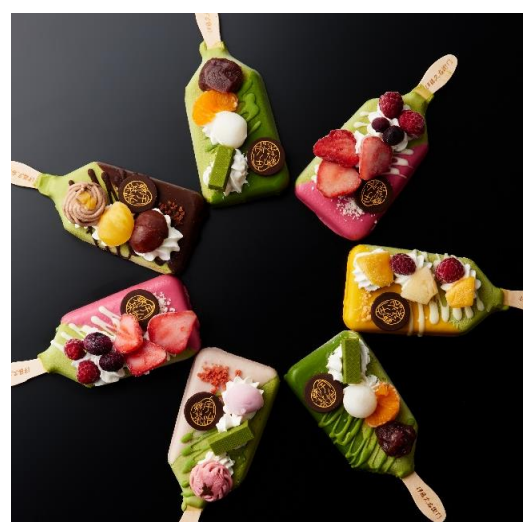

※販売期間限定商品につきましては、予定数がなくなり次第終了となりますので、予めご了承ください。

※商品は豊富に取り揃えておりますが、万一品切れの節はご了承ください。

《定番人気》
宇治抹茶だいふく

《おすすめ》
宇治抹茶生ちょこれーと

《おすすめ》
抹茶パフェアイスバー 各種

商品名	価格(税込)	販売期間
宇治抹茶そば 200g袋入	360	通年
宇治抹茶手延べそうめん200g袋入	594	夏限定
味付けにしん ケース入	421	通年
宇治ほうじ茶キーマカレー 180g入(1人前)	594	通年
宇治抹茶カレー 180g入 (1人前)	637	通年
抹茶塩のえび天せんべい8枚入	799	通年
抹茶塩のえび天せんべい2枚入	220	通年
宇治抹茶フエットチーネ180g袋入	550	通年
宇治抹茶カルボナーラ170g入 (1人前)	581	通年
お茶の佃煮58g入	594	通年
【S-1】 宇治抹茶そば 3袋セット	1,180	通年
【S-2】 宇治抹茶そば 6袋セット	2,300	通年
【S-3】 宇治抹茶そば 9袋セット	3,240	通年
【T-2】 宇治抹茶そば 3袋・つゆ6袋セット	1,990	通年
【T-3】 宇治抹茶そば 6袋・つゆ6袋セット	3,240	通年
【N-3】 宇治抹茶そば 3袋・つゆ6袋・にしん3本セット	3,434	通年
宇治彩菓 綾	3,240	通年