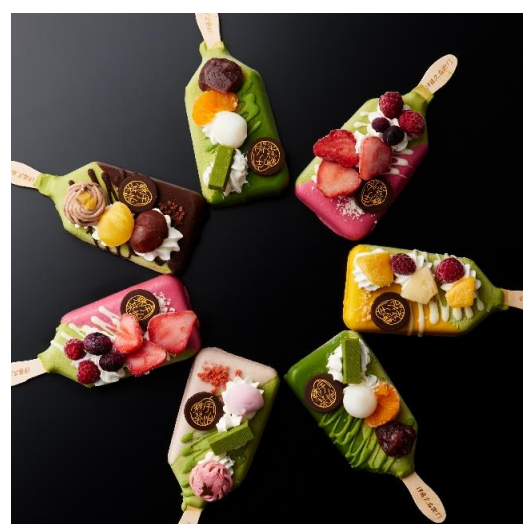

※販売期間限定商品につきましては、予定数がなくなり次第終了となりますので、予めご了承ください。

※商品は豊富に取り揃えておりますが、万一品切れの節はご了承ください。

《定番人気》
宇治抹茶だいふく

《おすすめ》
宇治抹茶生ちょこれーと

《おすすめ》
抹茶パフェアイスバー 各種

商品名	価格(税込)	販売期間
宇治抹茶そば 200g袋入	360	通年
宇治抹茶手延べそうめん200g袋入	594	夏限定
味付けにしん ケース入	421	通年
宇治ほうじ茶キーマカレー 180g入(1人前)	594	通年
宇治抹茶カレー 180g入 (1人前)	637	通年
抹茶塩のえび天せんべい8枚入	799	通年
抹茶塩のえび天せんべい2枚入	220	通年
宇治抹茶フエットチーネ180g袋入	550	通年
宇治抹茶カルボナーラ170g入 (1人前)	581	通年
お茶の佃煮58g入	594	通年
【S-1】 宇治抹茶そば 3袋セット	1,180	通年
【S-2】 宇治抹茶そば 6袋セット	2,300	通年
【S-3】 宇治抹茶そば 9袋セット	3,240	通年
【T-2】 宇治抹茶そば 3袋・つゆ6袋セット	1,990	通年
【T-3】 宇治抹茶そば 6袋・つゆ6袋セット	3,240	通年
【N-3】 宇治抹茶そば 3袋・つゆ6袋・にしん3本セット	3,434	通年
宇治彩菓 綾	3,240	通年