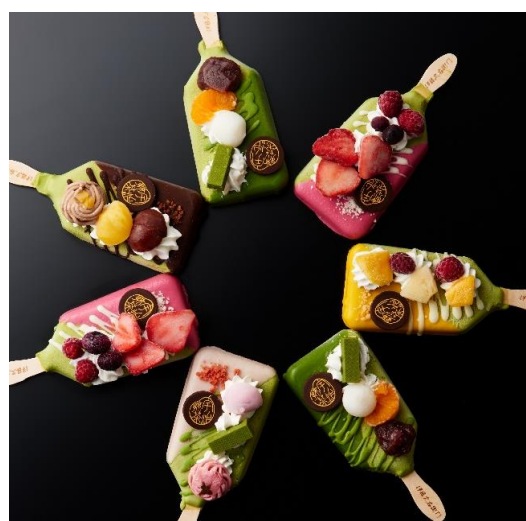

《おすすめ》
抹茶パフェアイスバー 各種