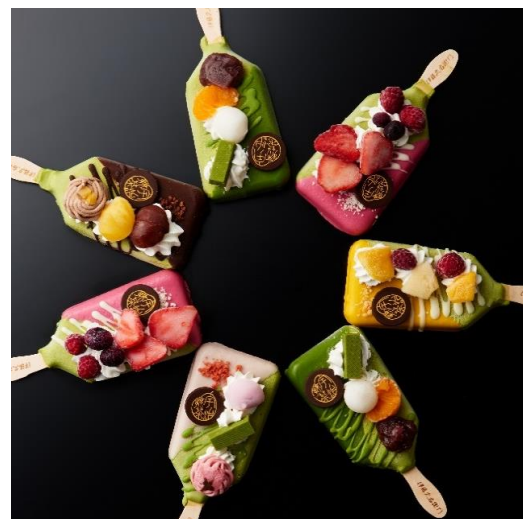

※販売期間限定商品につきましては、予定数がなくなり次第終了となりますので、予めご了承ください。

※商品は豊富に取り揃えておりますが、万一品切れの節はご了承ください。

《定番人気》
宇治抹茶だいふく

《数量限定》
宇治ていみらす(抹茶・ほうじ茶)

《おすすめ》
抹茶パフェアイスバー 各種

商品名	価格(税込)	販売期間
宇治抹茶そば 200g袋入	360	通年
宇治抹茶手延べそうめん200g袋入	594	夏限定
味付けにしん ケース入	421	通年
宇治ほうじ茶キーマカレー 180g入(1人前)	594	通年
宇治抹茶カレー 180g入 (1人前)	637	通年
抹茶塩のえび天せんべい8枚入	799	通年
抹茶塩のえび天せんべい2枚入	220	通年
宇治抹茶フエットチーネ180g袋入	550	通年
宇治抹茶カルボナーラ170g入 (1人前)	581	通年
お茶の佃煮58g入	594	通年
【S-1】 宇治抹茶そば 3袋セット	1,180	通年
【S-2】 宇治抹茶そば 6袋セット	2,300	通年
【S-3】 宇治抹茶そば 9袋セット	3,240	通年
【T-2】 宇治抹茶そば 3袋・つゆ6袋セット	1,990	通年
【T-3】 宇治抹茶そば 6袋・つゆ6袋セット	3,240	通年
【N-2】 宇治抹茶そば 3袋・にしん3本セット	2,494	通年
【N-3】 宇治抹茶そば 3袋・つゆ6袋・にしん3本セット	3,434	通年
宇治彩菓 綾	3,240	通年
宇治彩菓 錦	5,400	通年