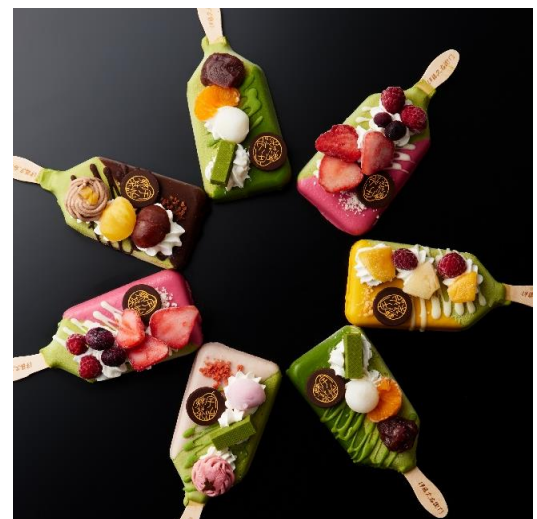

※販売期間限定商品につきましては、予定数がなくなり次第終了となりますので、予めご了承ください。

※商品は豊富に取り揃えておりますが、万一品切れの節はご了承ください。

《定番人気》
宇治抹茶だいふく

《おすすめ》
宇治抹茶生ちょこれーと

《おすすめ》
抹茶パフェアイスバー 各種

商品名	価格(税込)	販売期間
宇治抹茶そば 200g袋入	360	通年
宇治抹茶手延べそうめん200g袋入	594	夏限定
味付けにしん ケース入	421	通年
宇治ほうじ茶キーマカレー 180g入(1人前)	594	通年
宇治抹茶カレー 180g入 (1人前)	637	通年
抹茶塩のえび天せんべい8枚入	799	通年
抹茶塩のえび天せんべい2枚入	220	通年
宇治抹茶フエットチーネ180g袋入	550	通年
宇治抹茶カルボナーラ170g入 (1人前)	581	通年
お茶の佃煮58g入	594	通年
【S-1】 宇治抹茶そば 3袋セット	1,180	通年
【S-2】 宇治抹茶そば 6袋セット	2,300	通年
【S-3】 宇治抹茶そば 9袋セット	3,240	通年
【T-2】 宇治抹茶そば 3袋・つゆ6袋セット	1,990	通年
【T-3】 宇治抹茶そば 6袋・つゆ6袋セット	3,240	通年
【N-3】 宇治抹茶そば 3袋・つゆ6袋・にしん3本セット	3,434	通年
宇治彩菓 綾	3,240	通年