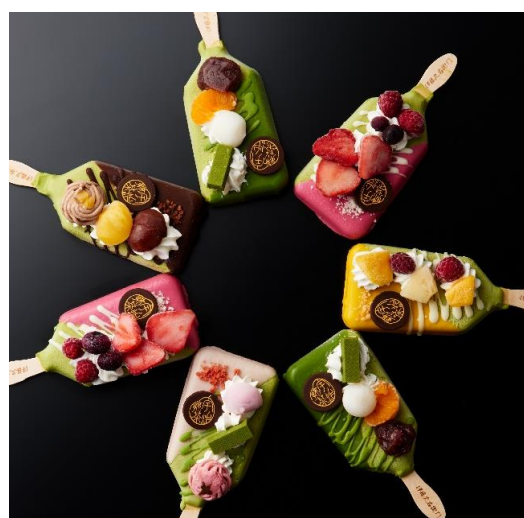

《おすすめ》
抹茶パフェアイスバー 各種