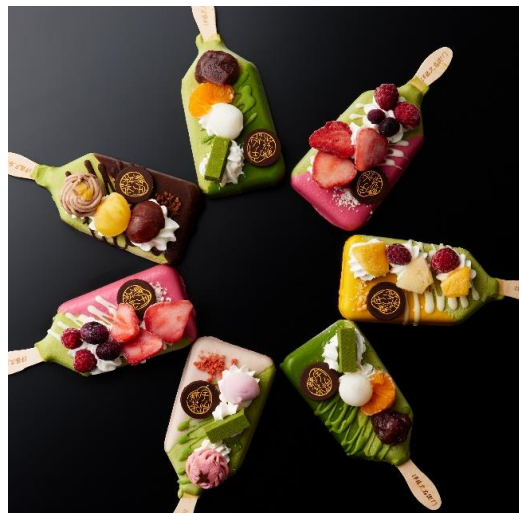

《おすすめ》
抹茶パフェアイスバー 各種